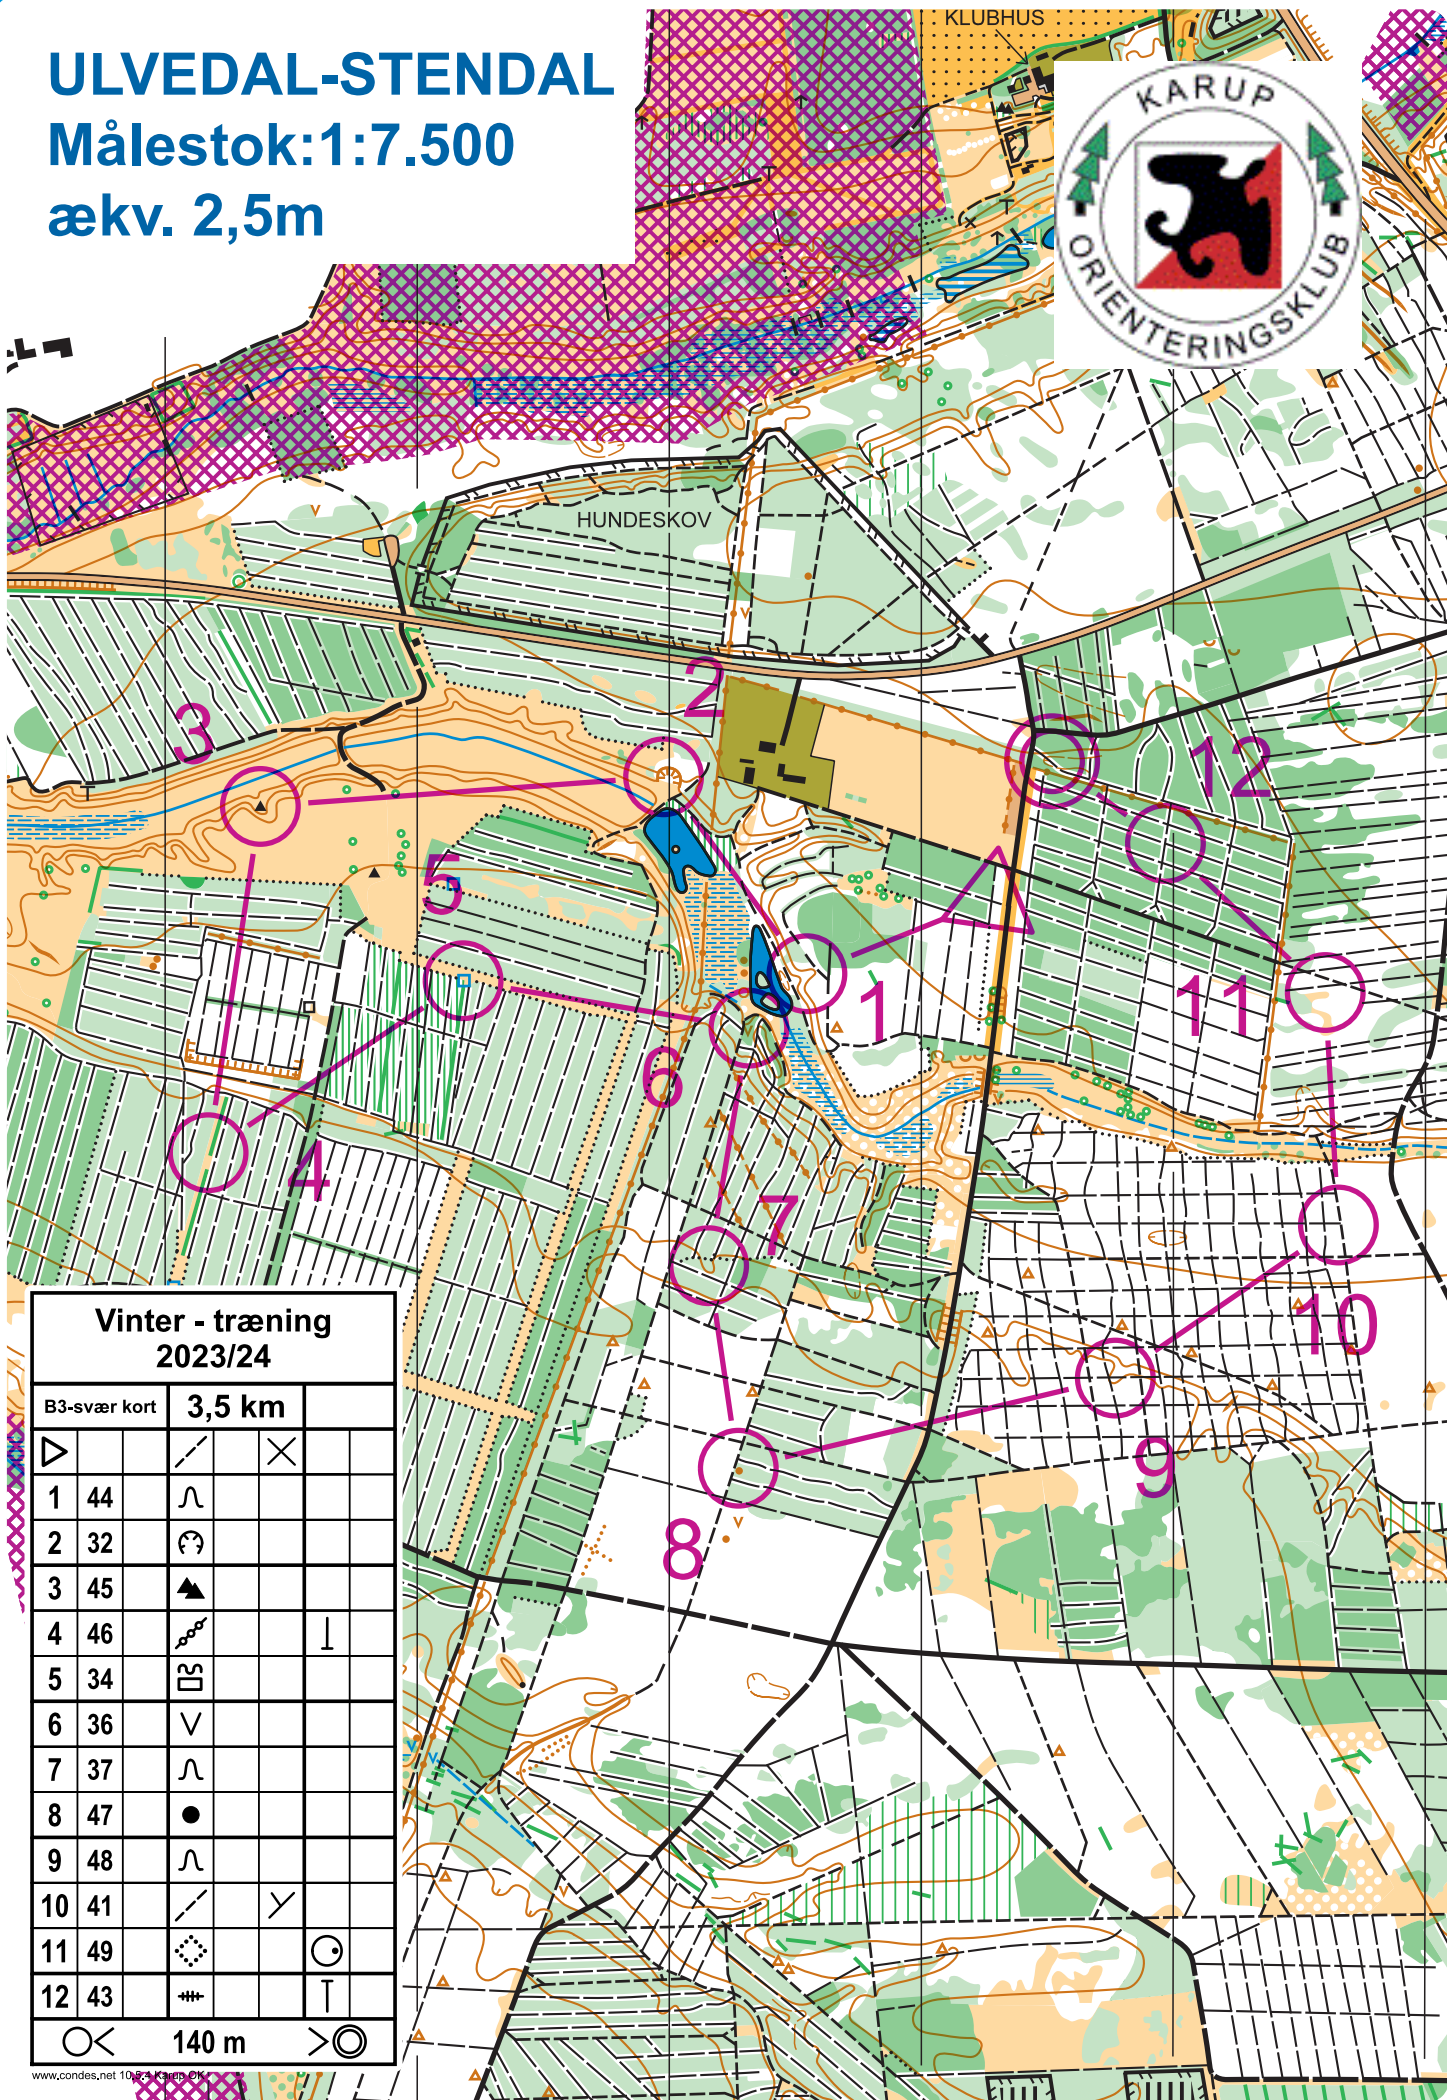

ULVEDAL-STENDAL

Målestok: 1:7.500

ækv. 2,5m

Vinter - træning 2023/24

B3-svær kort 3,5 km

Symbol		Symbol	Symbol	
▷		/	×	
1	44	∩		
2	32	☺		
3	45	▲		
4	46	⚡		⊥
5	34	DS		
6	36	∨		
7	37	∩		
8	47	●		
9	48	∩		
10	41	/	∨	
11	49	◇		⊙
12	43	#		⊥

140 m